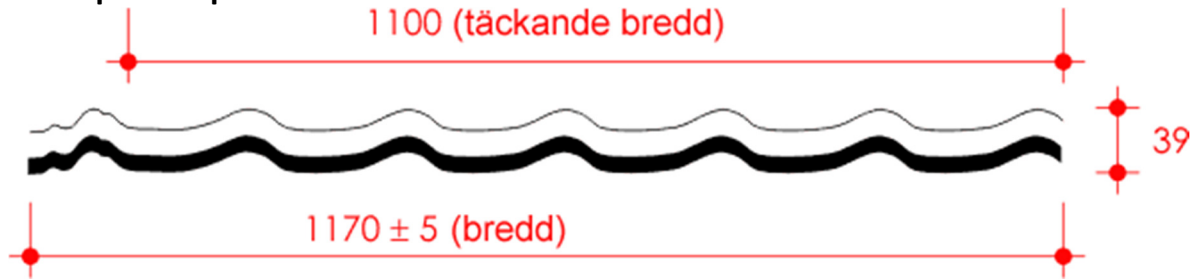

## Plåttakpanna Spektrum – mått:

## Egenskaper:

1. Ytskikt – färg samt ytterligare skydd mot repor, vatten och UV-strålning (två lager Polyster HDP)
2. Underlag – skyddar mot korrosion och ger vidhäftning för ytskiktet
3. Zinklager – korrosionsskydd
4. Stålblåt – ger hållfasthet och styvhet till takpannan
5. Zinklager - korrosionsskydd
6. Underskikt – skyddar mot repor, vatten och UV-strålning
7. Kapillära spår – två spår som garanterar avledning av vatten och takets vattentäthet
8. Kupan – noggrant och elegant profilerad, profilens höjd 39 mm
9. Falsningar – stabiliserar plåtskivan, avståndet mellan två falsningar är modullängd

## Skarvning av Spektrum plåttakpannor:

Spektrum plåttakpannor är mycket noggrant profilerade vilket garanterar att taket blir tätt och installationen enkel. På ritningen visas två kapillära spår (för avvattning) på skarven.