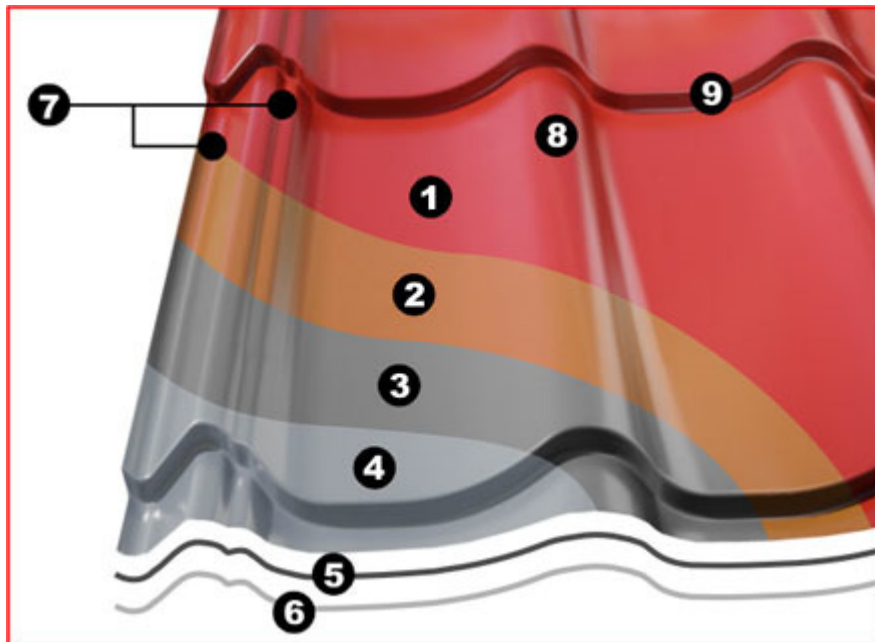

## Plåttakpanna Spektrum – mått:

## Egenskaper:

1. Ytskikt – färg samt ytterligare skydd mot repor, vatten och UV-strålning (två lager Polyster HDP)
2. Underlag – skyddar mot korrosion och ger vidhäftning för ytskiktet
3. Zinklager – korrosionsskydd
4. Stålblåt – ger hållfasthet och styvhet till takpannan
5. Zinklager - korrosionsskydd
6. Underskikt – skyddar mot repor, vatten och UV-strålning
7. Kapillära spår – två spår som garanterar avledning av vatten och takets vattentäthet
8. Kupan – noggrant och elegant profilerad, profilens höjd 39 mm
9. Falsningar – stabiliserar plåtskivan, avståndet mellan två falsningar är modullängd

## Skarvning av Spektrum plåttakpannor:

Spektrum plåttakpannor är mycket noggrant profilerade vilket garanterar att taket blir tätt och installationen enkel. På ritningen visas två kapillära spår (för avvattning) på skarven.